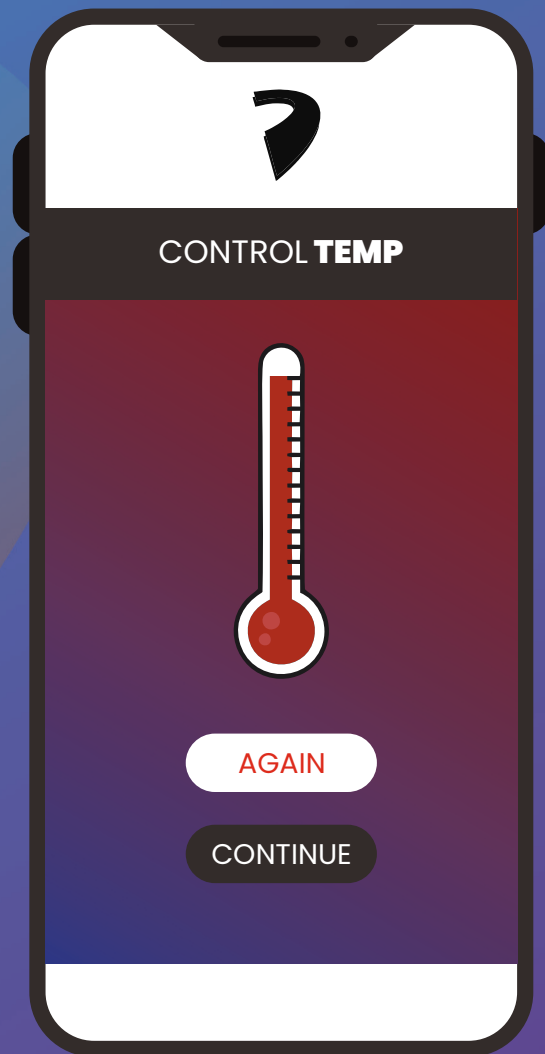

CONTROL TEMP

SQX20713A

Dispositivo personal de control y detección .

PLAY STORE

APP STORE

DETECCIÓN INMEDIATA

CONTROL TEMP es una herramienta para monitoreo que le permitirá detectar en personas que lo usen, fases tempranas de enfermedades.

- Pulsera ✓
- Base comunic ✓

OPCIÓN B

- Pulsera ✓
- Base comunic ✓
- App ✓

OPCIÓN C

- Pulsera ✓
- Base comunic ✓
- App ✓
- Server/Hosting ✓

“Logrará detectar de forma inmediata posibles casos sintomáticos y enfermedades como el COVID-19”

MOBILE APP

- Ventana lectura de la temperatura.
- Ventana de registro historico (Dia , semana, mes).
- Ventana de configuracion.
- Opcional:
 - registro de Historico de ingreso y egreso.
 - Tickets de acceso.
 - Compras de productos internos.

SISTEMA

Pulsera wireless bluetooth 5.1 con medición térmica. Comunicado con escáner lector que informa dos condiciones básicas: temperatura y registro de información histórico que se almacena en servidores.